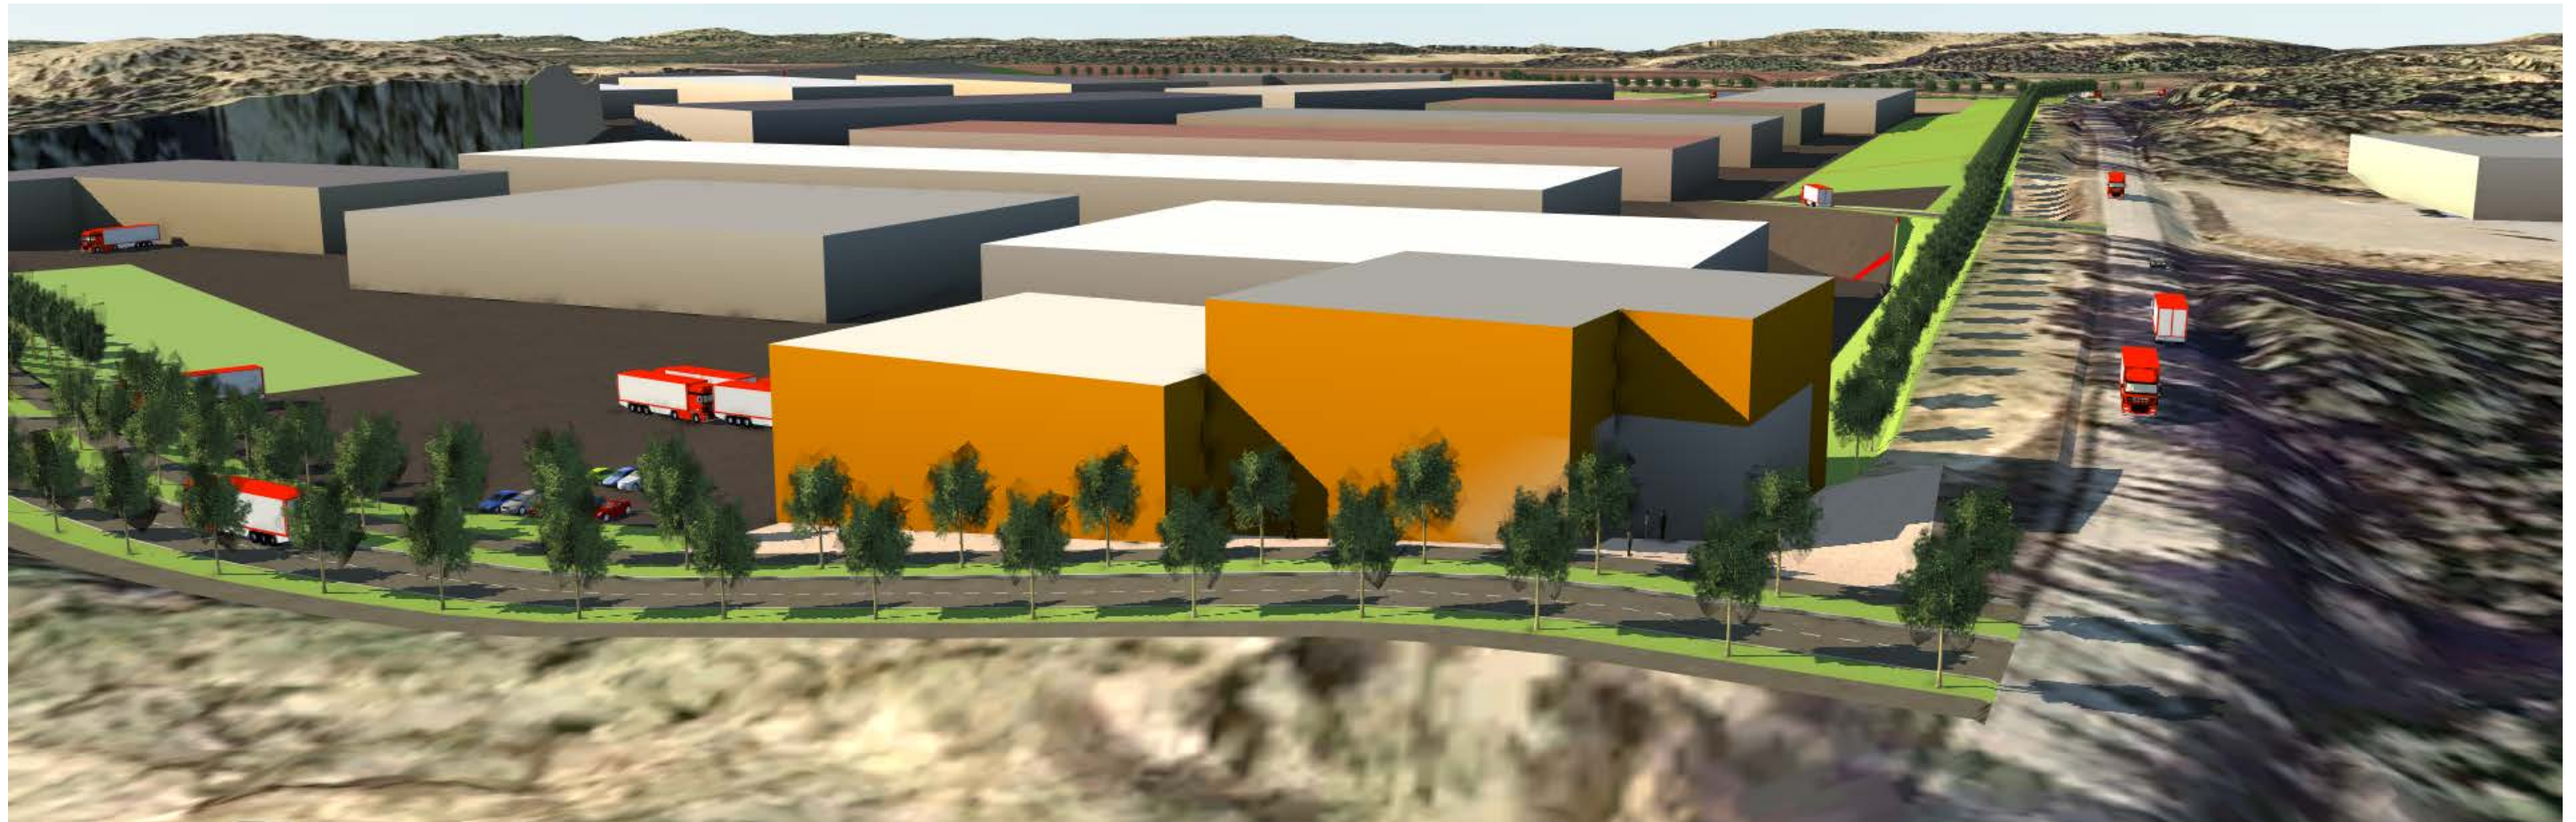

Joddböle IV asemakaava-alue

Havainnekuvia maankäytön lopputilanteesta (kaavaluonnos 18.10.2019)

Sitowise Oy 18.10.2019

Kuva 1. Isojen hallien korkeus on 12 metriä.

Kuva 2.

Kuva 3.

Kuva 4.

Kuva 5.