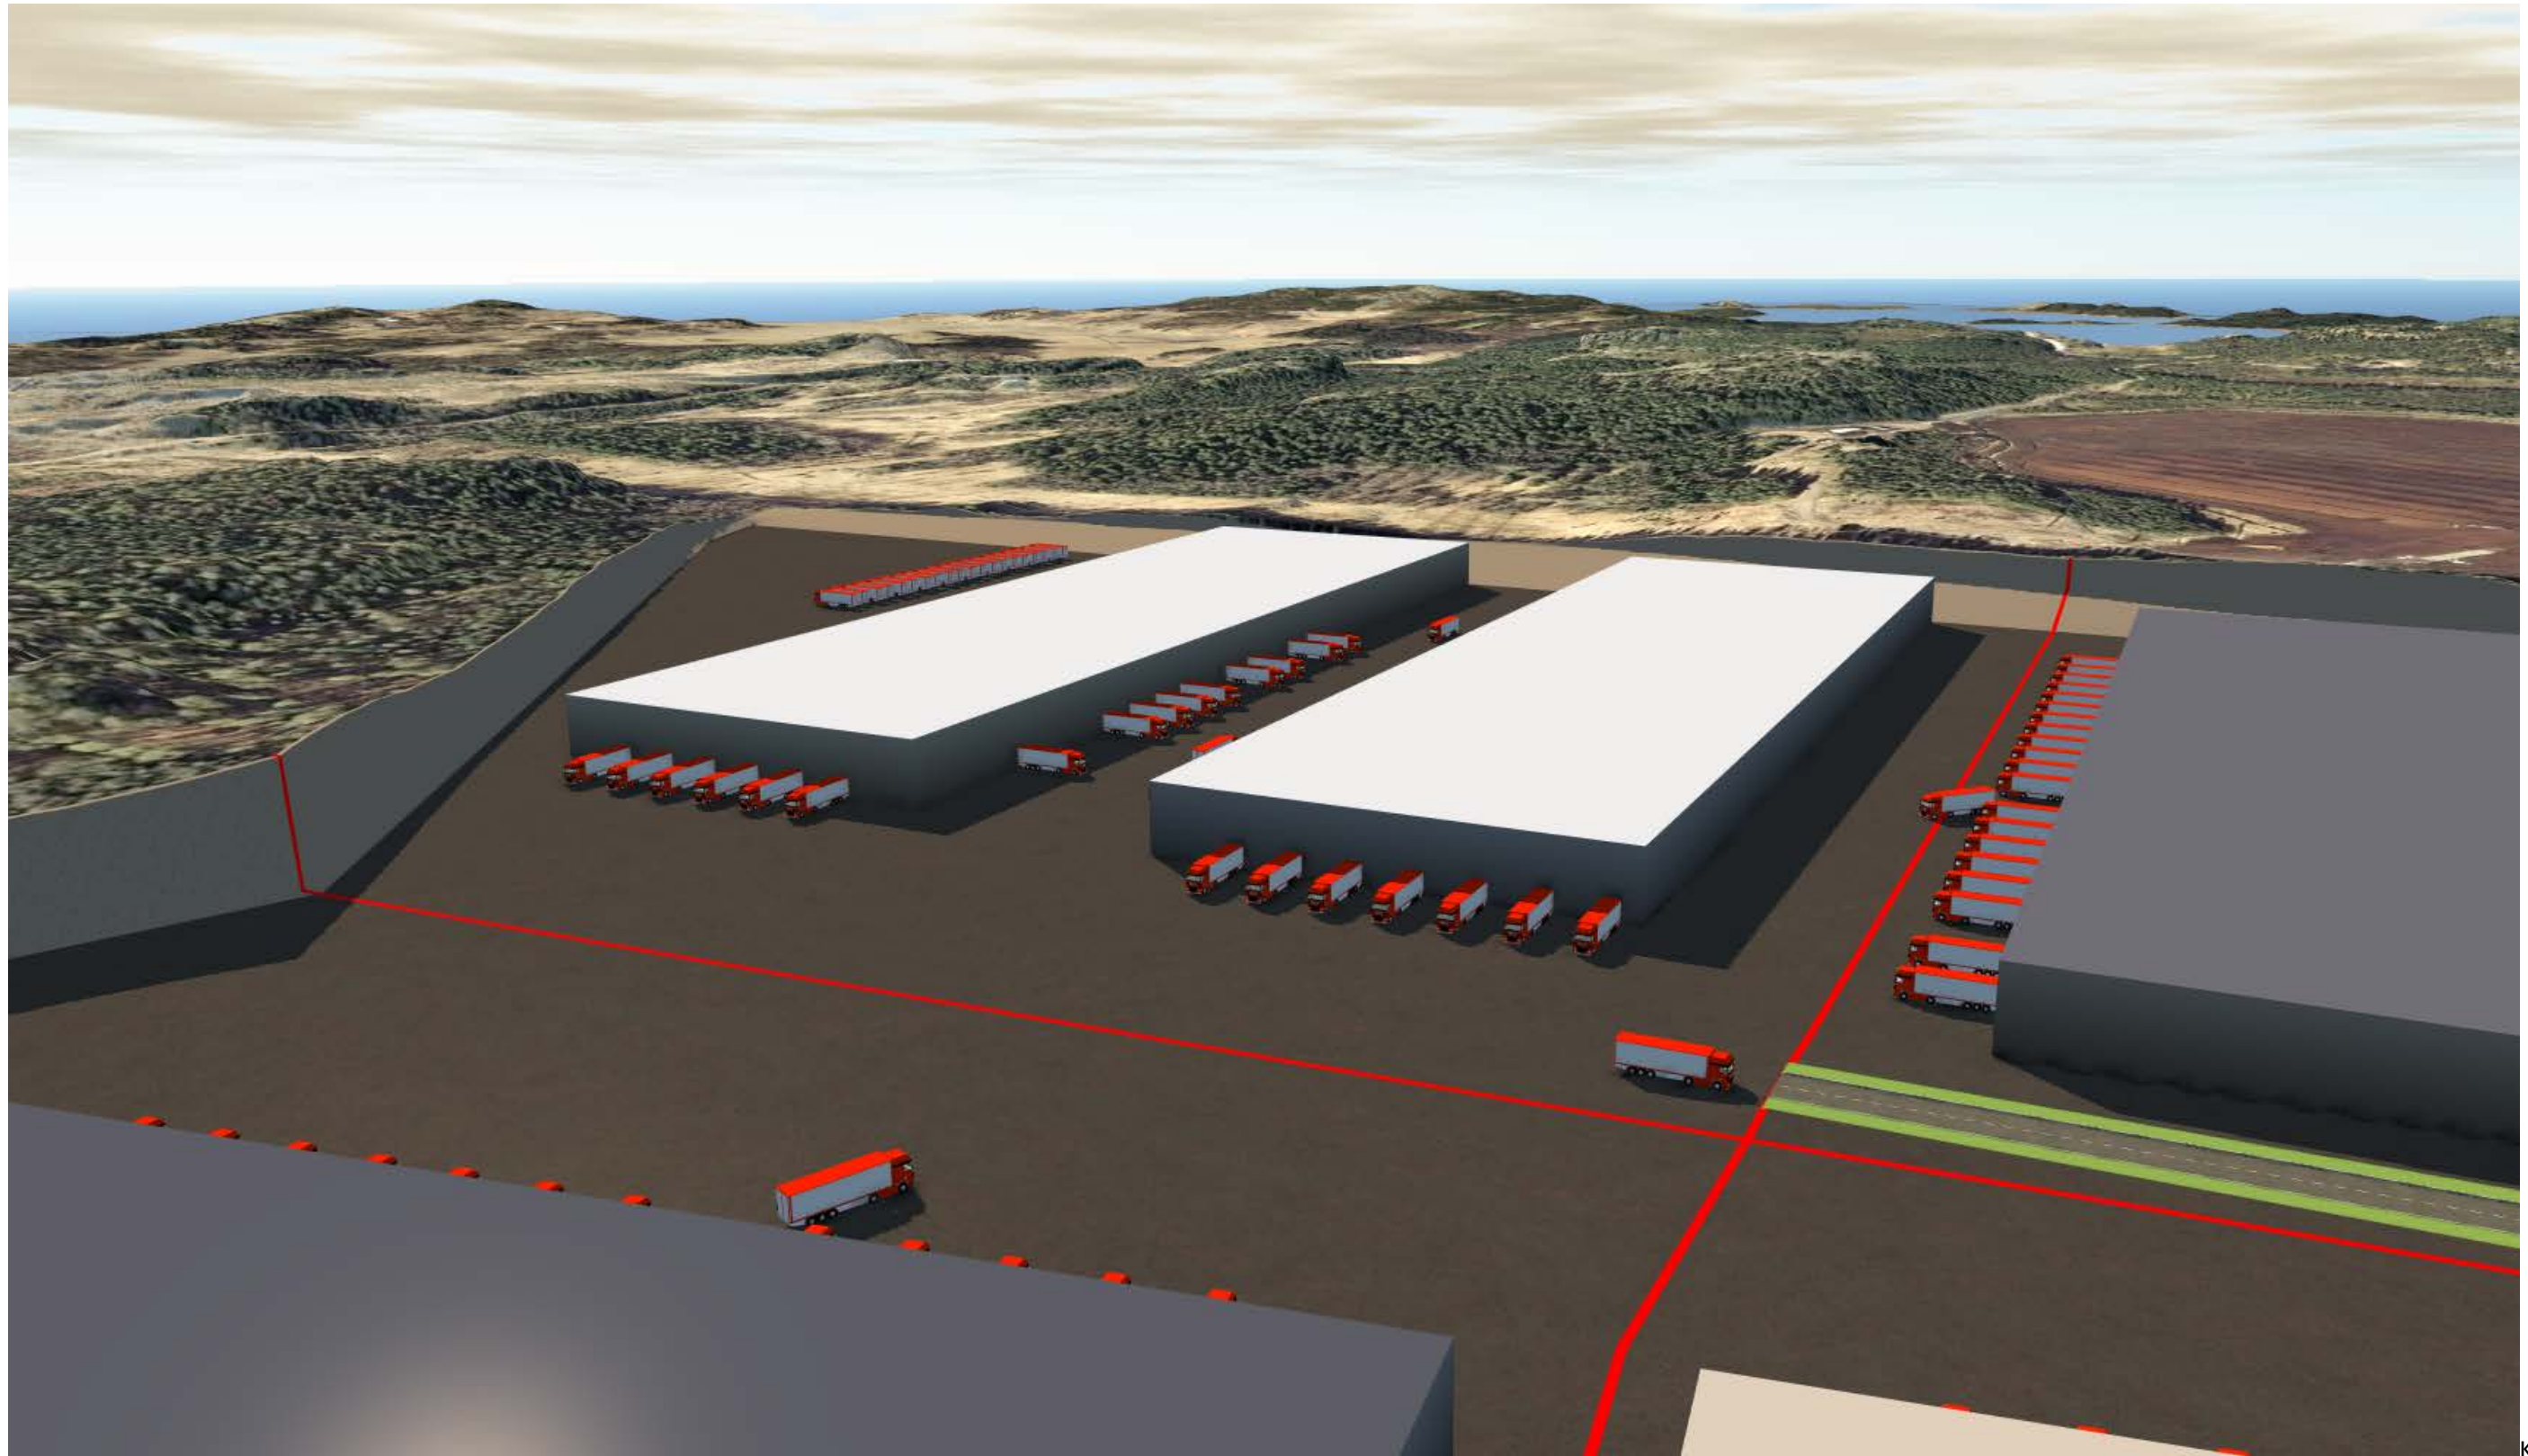

Joddböle IV asemakaava-alue

Havainnekuvia maankäytön lopputilanteesta (kaavaluonnos 18.10.2019)

Sitowise Oy 18.10.2019

Kuva 1. Isojen hallien korkeus on 12 metriä.

Kuva 2.

Kuva 3.

Kuva 4.

Kuva 5.

Kuva 14.

Kuva 15.

Kuva 16.

Kuva 17.

Kuva 18.

Kuva 19.

Kuva 20.

Kuva 21.