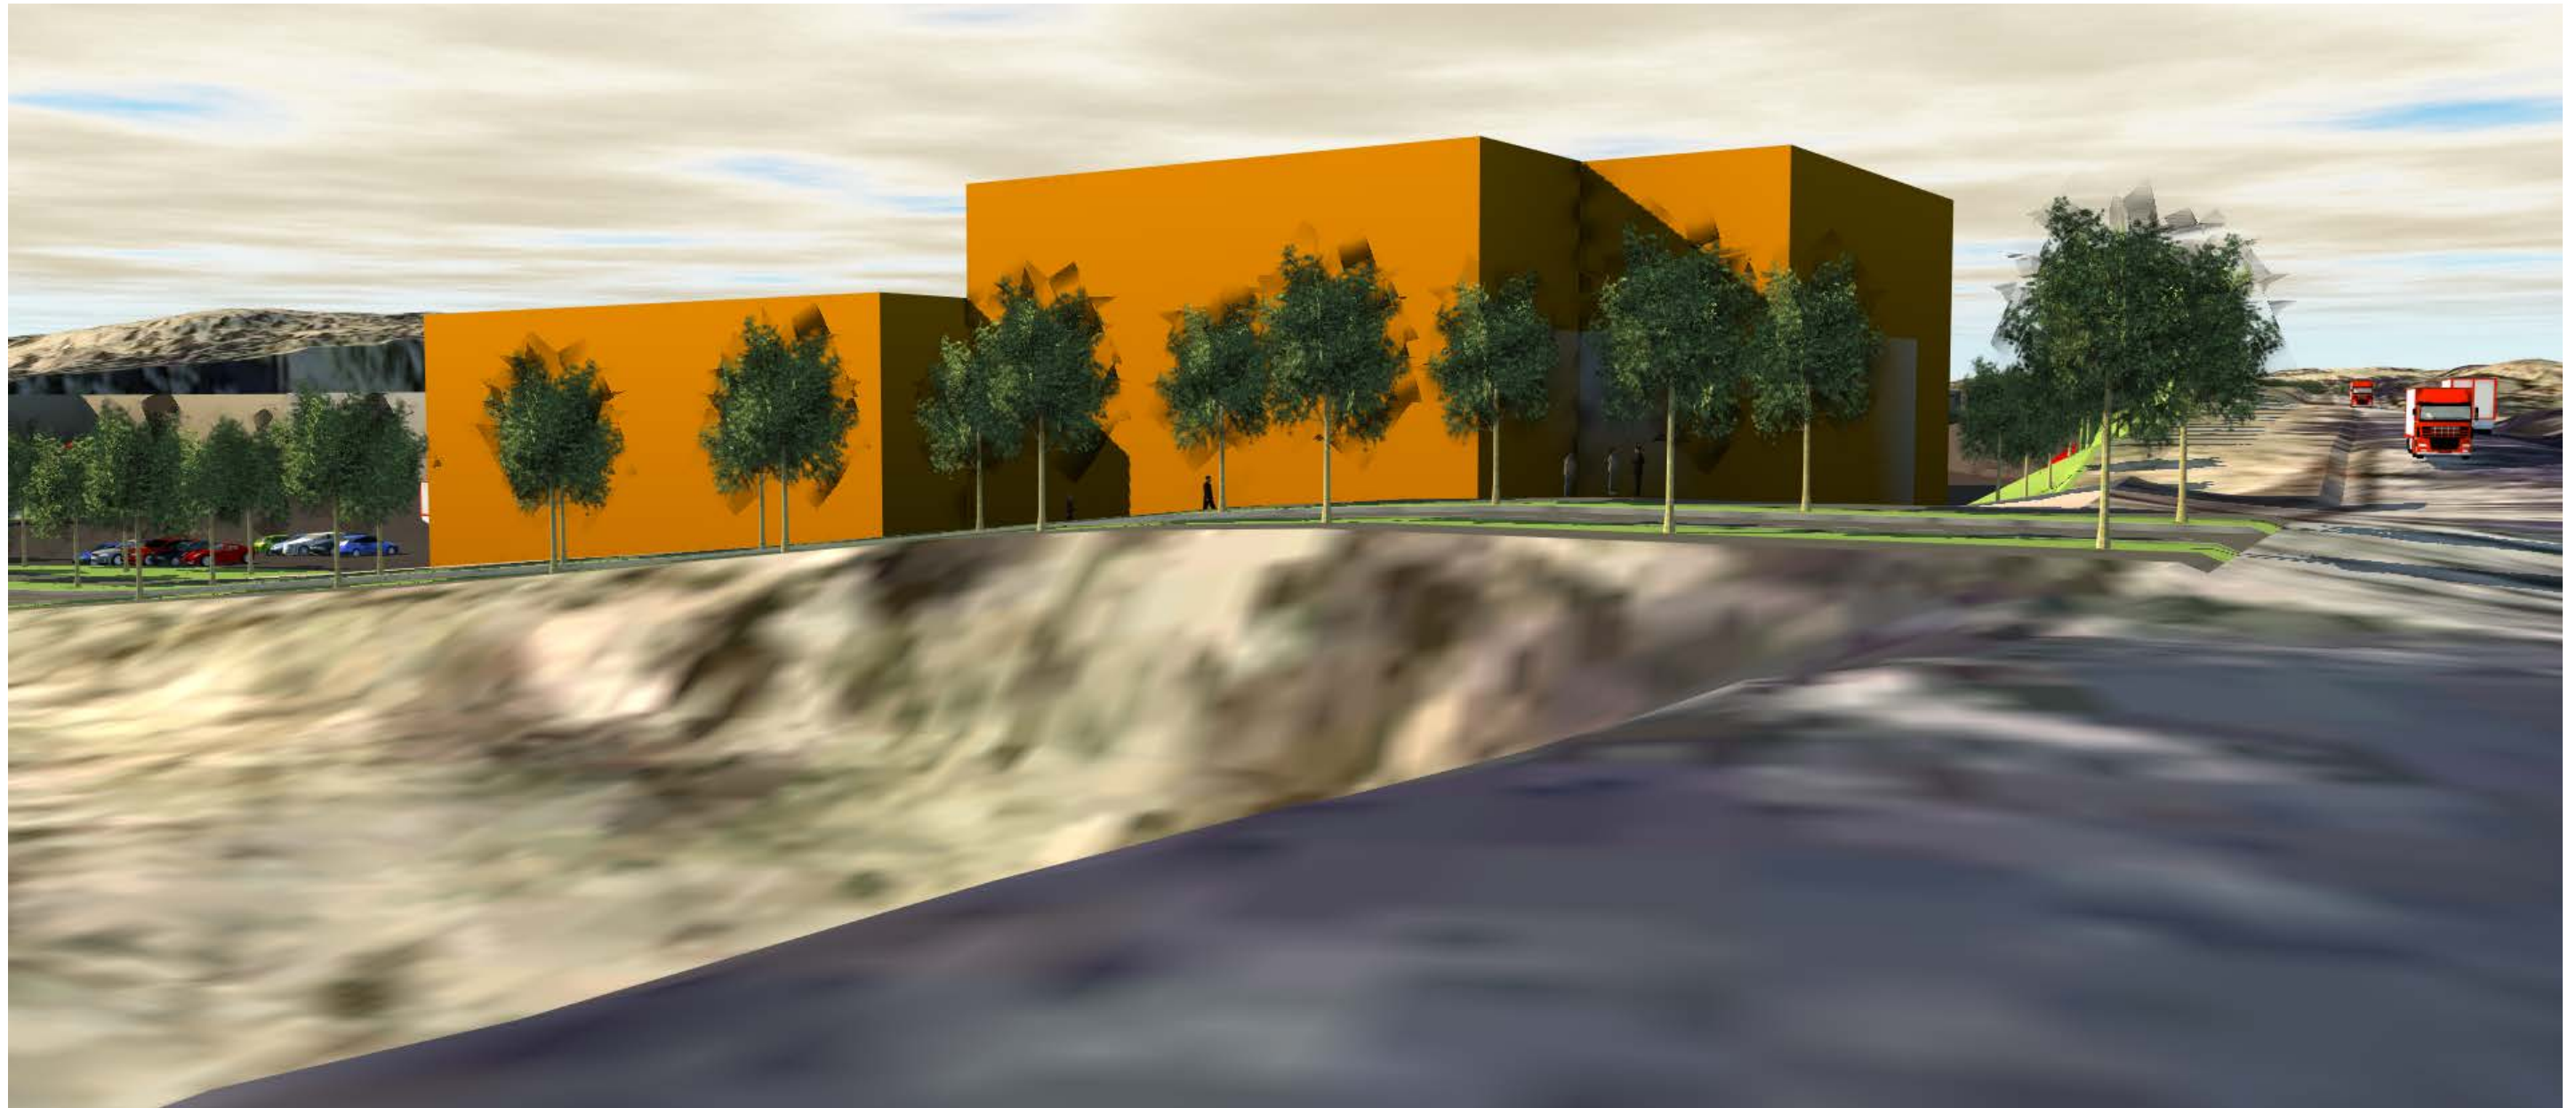

Joddböle IV asemakaava-alue

Havainnekuvia maankäytön lopputilanteesta (kaavaluonnos 18.10.2019)

Sitowise Oy 18.10.2019

Kuva 1. Isojen hallien korkeus on 12 metriä.

Kuva 2.

Kuva 3.

Kuva 4.

Kuva 5.