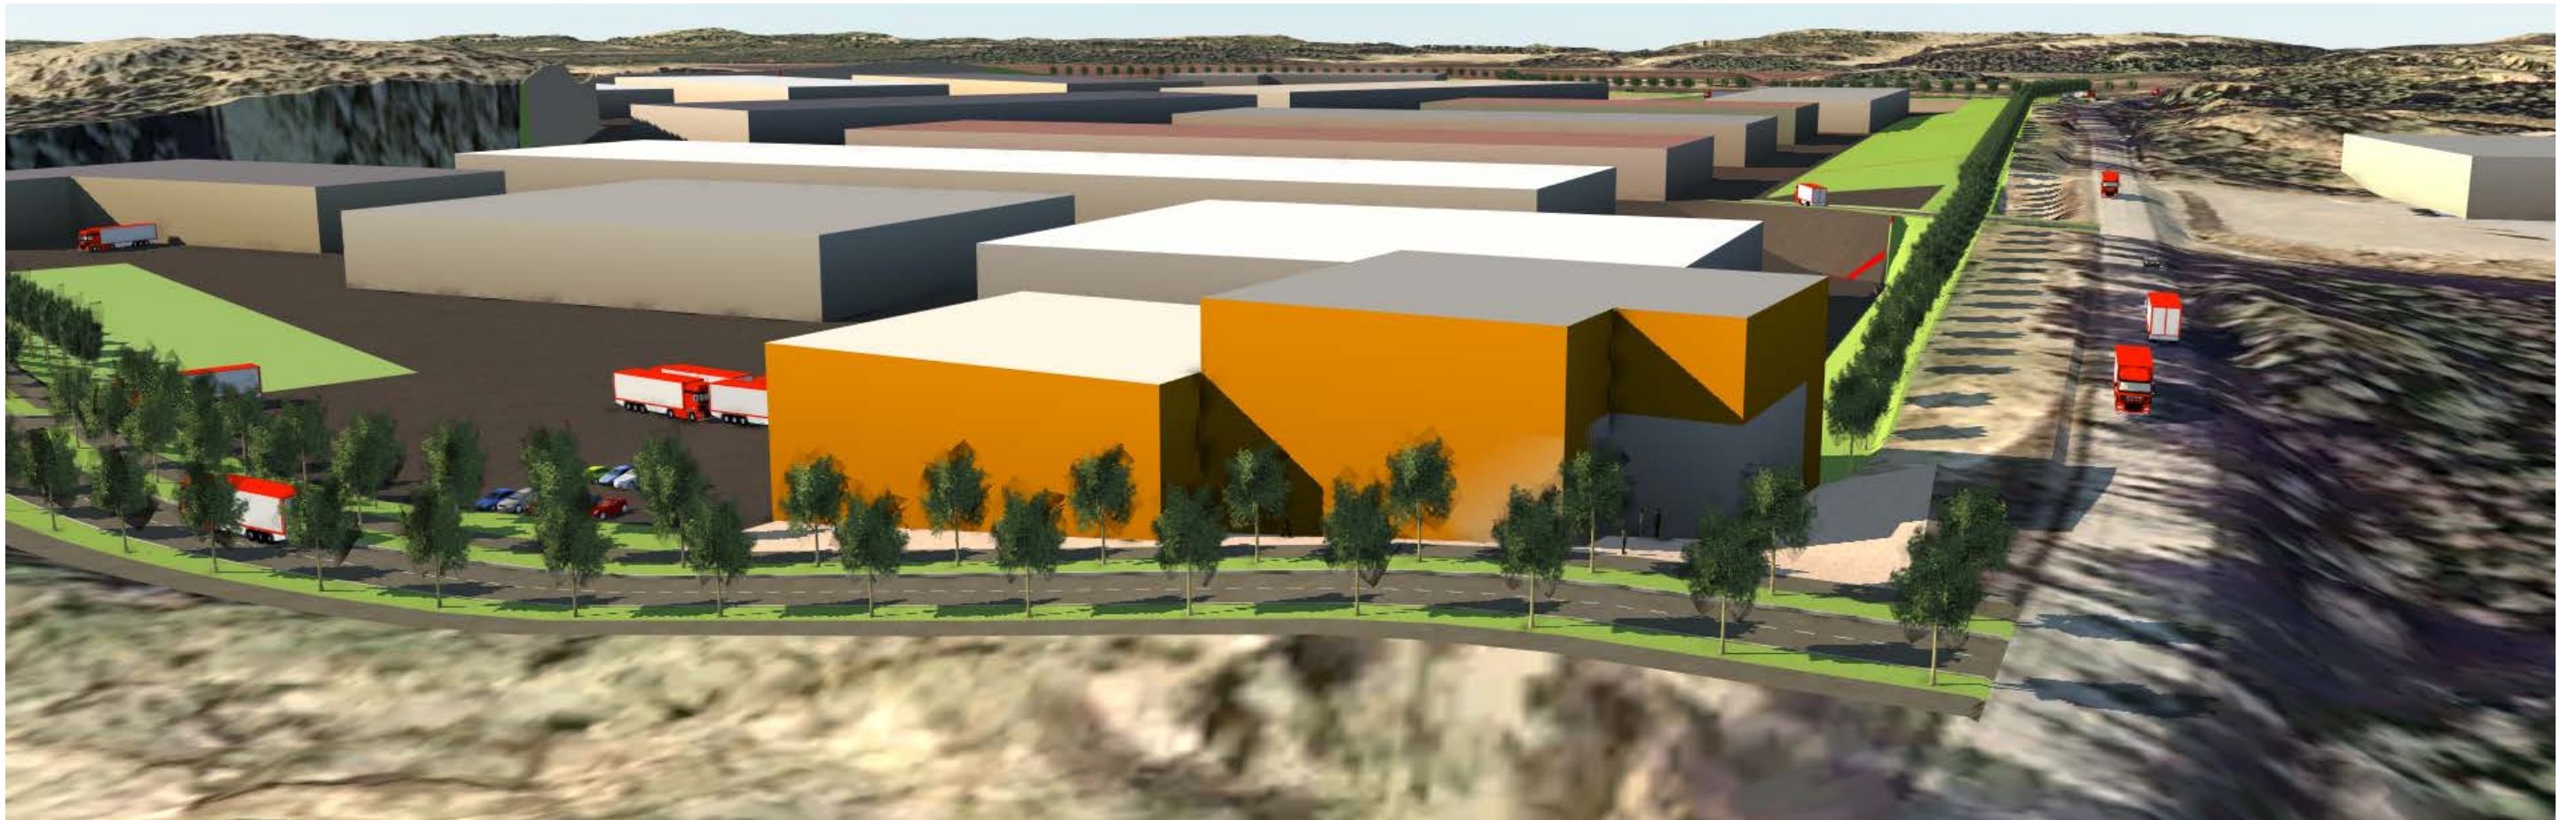

Joddböle IV asemakaava-alue

Havainnekuvia maankäytön lopputilanteesta (kaavaluonnos 18.10.2019)

Sitowise Oy 18.10.2019

Kuva 1. Isojen hallien korkeus on 12 metriä.

Kuva 2.

Kuva 3.

Kuva 4.

Kuva 5.