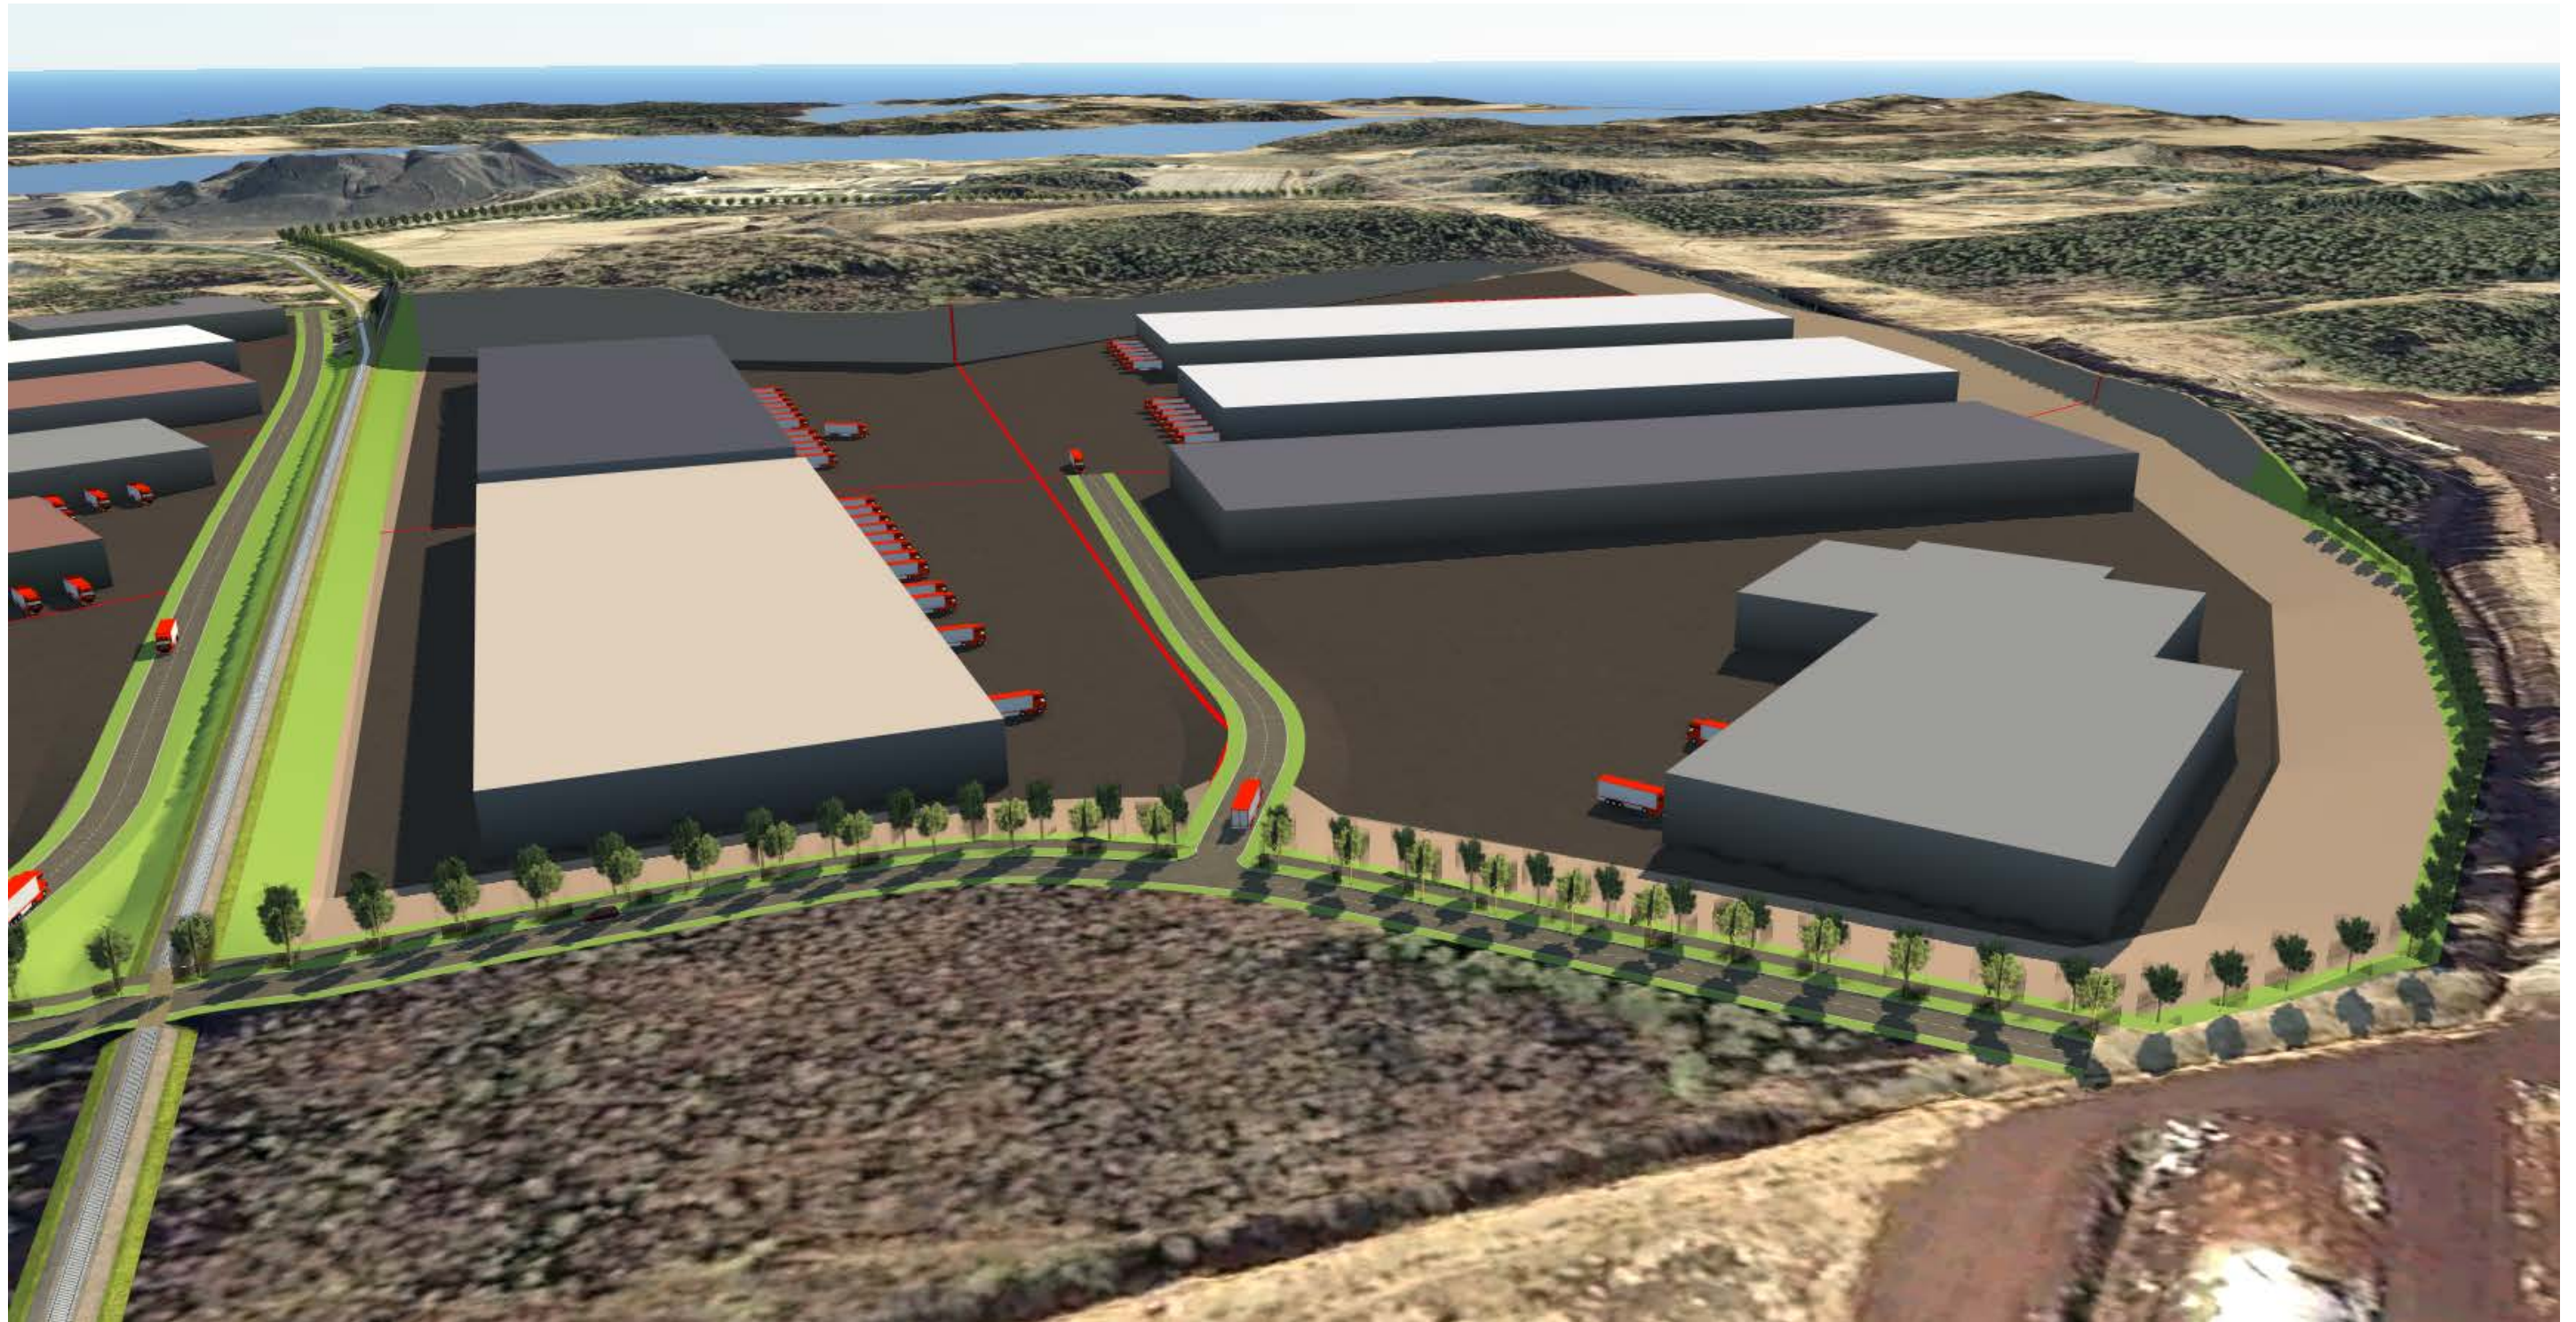

Joddböle IV asemakaava-alue

Havainnekuvia maankäytön lopputilanteesta (kaavaluonnos 18.10.2019)

Sitowise Oy 18.10.2019

Kuva 1. Isojen hallien korkeus on 12 metriä.

Kuva 2.

Kuva 3.

Kuva 4.

Kuva 5.

Kuva 6.

Kuva 7.

Kuva 8.

Kuva 9.

Kuva 10.

Kuva 11.

Kuva 12

Kuva 13.

Kuva 14.

Kuva 15.

Kuva 16.

Kuva 17.

Kuva 18.

Kuva 19.

Kuva 20.

Kuva 21.