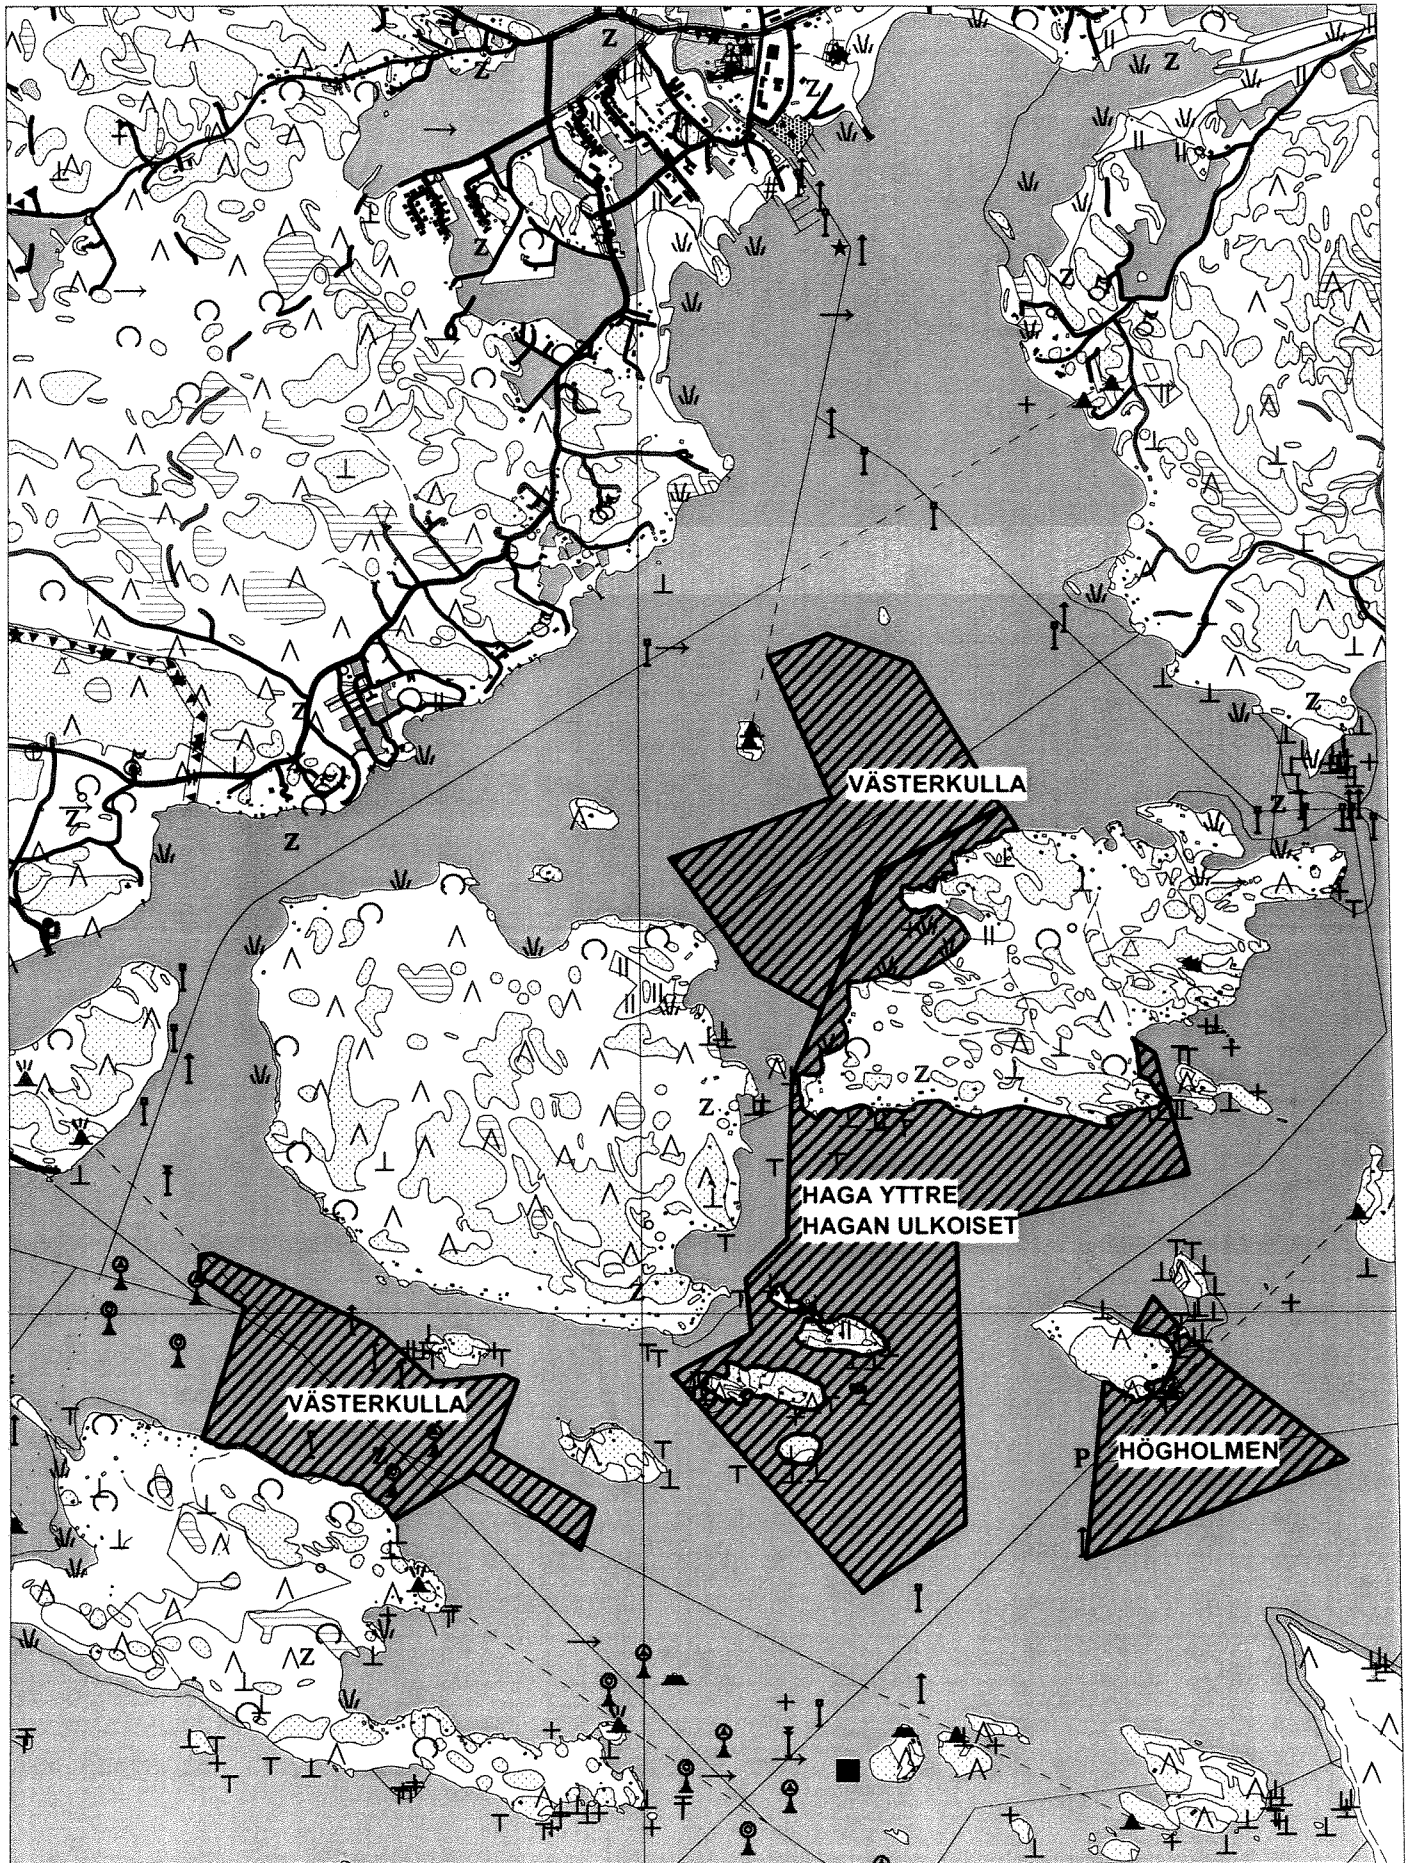

INGÅ KOMMUNS FISKEOMRÅDEN INKOON KUNNAN KALASTUSALUEET

NR 1

S Lov
Lupac

NR 2

S Lov
LUPAC

INGÅ KOMMUNS FISKEOMRÅDEN INKOON KUNNAN KALASTUSALUEET

INGÅ KOMMUNS FISKEOMRÅDEN INKOON KUNNAN KALASTUSALUEET

NR 3
4 lov
1upaa

INGÅ KOMMUNS FISKEOMRÅDEN INKOON KUNNAN KALASTUSALUEET

NR 4
30 10V
10PAC